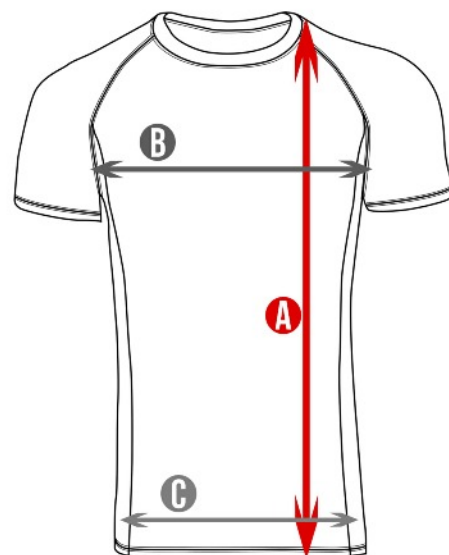

## TABELA ROZMIARÓW: RASHGUARD SHORTSLEEVE DAMSKI

ROZMIAR	DŁUGOŚĆ <sup>A</sup>	SZEROKOŚĆ <sup>B</sup>	SZEROKOŚĆ <sup>C</sup>
XS	58	32	39
S	58	34	42
M	61	36	43
L	62	38	45
XL	64	40	47

\*- MIERZONE W CM NA PŁASKO BEZ NACIĄGANIA. TOLERANCJA +/- 1CM

## TABELA ROZMIARÓW: RASHGUARD SHORTSLEEVE MĘSKI

ROZMIAR	DŁUGOŚĆ <sup>A</sup>	SZEROKOŚĆ <sup>B</sup>	SZEROKOŚĆ <sup>C</sup>
XS	63	42	38
S	65	44	39
M	67	44	40
L	70	47	42
XL	71	49	44
XXL	76	51	47
3XL	78	53	49

\*- MIERZONE W CM NA PŁASKO BEZ NACIĄGANIA. TOLERANCJA +/- 1CM

## TABELA ROZMIARÓW: RASHGUARD SHORTSLEEVE DZIECIĘCY

ROZMIAR	DŁUGOŚĆ <sup>A</sup>	SZEROKOŚĆ <sup>B</sup>	SZEROKOŚĆ <sup>C</sup>
104 CM	49	29	29
110 CM	49	30	29
116 CM	51	32	30
122 CM	53	33	32
128 CM	55	34	33
134 CM	55	36	35
140 CM	58	38	36
146 CM	60	39	37