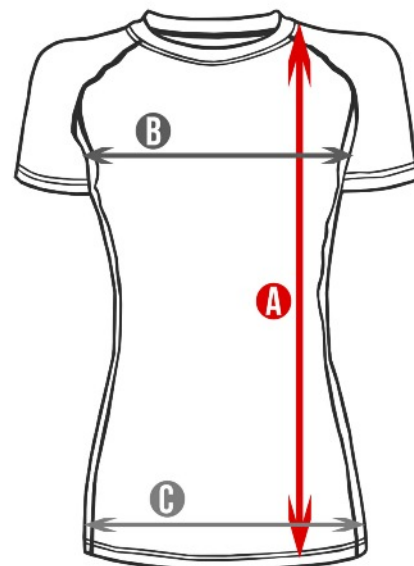

## TABELA ROZMIARÓW: RASHGUARD SHORTSLEEVE DAMSKI

ROZMIAR	DŁUGOŚĆ <sup>A</sup>	SZEROKOŚĆ <sup>B</sup>	SZEROKOŚĆ <sup>C</sup>
XS	58	32	39
S	58	34	42
M	61	36	43
L	62	38	45
XL	64	40	47

\*- MIERZONE W CM NA PŁASKO BEZ NACIĄGANIA. TOLERANCJA +/- 1CM

## TABELA ROZMIARÓW: RASHGUARD SHORTSLEEVE MĘSKI

ROZMIAR	DŁUGOŚĆ <sup>A</sup>	SZEROKOŚĆ <sup>B</sup>	SZEROKOŚĆ <sup>C</sup>
XS	63	42	38
S	65	44	39
M	67	44	40
L	70	47	42
XL	71	49	44
XXL	76	51	47
3XL	78	53	49

\*- MIERZONE W CM NA PŁASKO BEZ NACIĄGANIA. TOLERANCJA +/- 1CM

## TABELA ROZMIARÓW: RASHGUARD SHORTSLEEVE DZIECIĘCY

ROZMIAR	DŁUGOŚĆ <sup>A</sup>	SZEROKOŚĆ <sup>B</sup>	SZEROKOŚĆ <sup>C</sup>
104 CM	49	29	29
110 CM	49	30	29
116 CM	51	32	30
122 CM	53	33	32
128 CM	55	34	33
134 CM	55	36	35
140 CM	58	38	36
146 CM	60	39	37